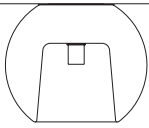

1 × 4W - G9 LED
IP20

0811-43

Ø38 x H32

0811-41

Ø25 x H20

0811-40

Ø13 x H10

1:10